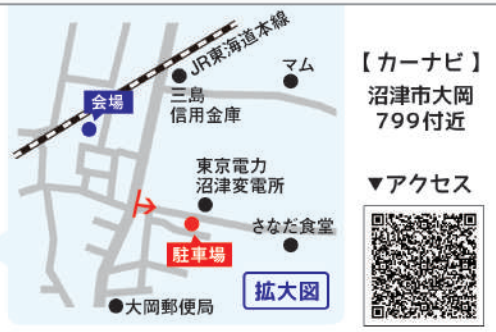

※キッズルームも換気を行う為、暖かい服装でお越し下さい。

10/29(土)・30(日) | 沼津市大岡

完全
予約制

完成見学会

ご予約・お問い合わせ
☎090-1750-1846

WEB予約は
こちらから!

当日予約はお電話からの受付のみとなります。

・プライムホームののぼり旗を目印にお気をつけてご来場ください。
・道に迷ったら☎090-1750-1846まで!