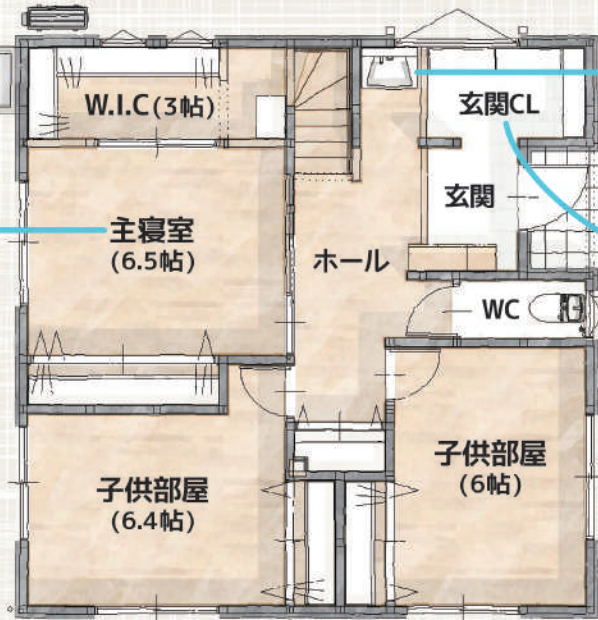

機能充実！ 景観を楽しむ2階リビングの家

主寝室

ウォークインクローゼットと大きめのクローゼットが併設した収納力のある主寝室。

家事ラク動線

家事の時短を叶える理想の動線。

パントリー

家事動線の中に配置することで食料品だけでなく日用品のストックも集約できる多機能パントリー。

ランドリールーム

雨天や時間を気にすることなく洗濯家事ができるランドリールーム。家事室にも最適です。

1F

ただいま手洗い

玄関から玄関クローゼットを抜けた先に設置。「ただいま」と同時の手洗い習慣も定着します。

玄関CL

2F

靴や外で使う物をたっぷり収納できるウォークスルーの玄関クローゼット。

リビング

折り上げ天井で空間に開放感と奥行きを演出。リビング収納もこだわります。

2階にLDKを配置することで眺望とプライバシーを両立!!

ダイニング・キッチン

日当たりと居心地の良いエリアにダイニング・キッチンを配置。食事をしながら四季を楽しめます。

現場監督 募集中!!

一緒にやりがいのある楽しい仕事をしませんか？

採用情報はコチラから!

契約棟数増加につき!

NEW! 新着土地情報

長泉町竹原2区画

校区 南小 長泉中

【物件概要】※建築条件付き

現況：更地 / 建ぺい率：60% / 容積率：200%

用途地域：第一種住居地域 / 設備：上下水道完備 / 取引態様：媒介

※広告有効期限/2021年9月末