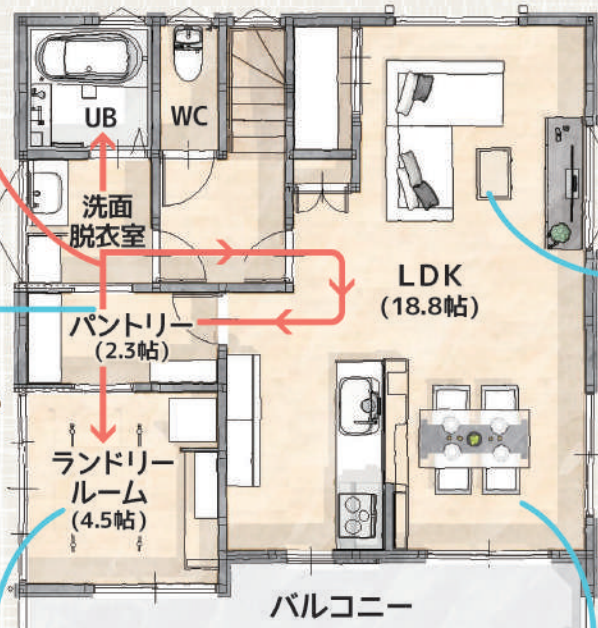

機能充実！ 景観を楽しむ2階リビングの家

主寝室

ウォークインクローゼットと大きめのクローゼットが併設した収納力のある主寝室。

家事ラク動線

家事の時短を叶える理想の動線。

パントリー

家事動線の中に配置することで食料品だけでなく日用品のストックも集約できる多機能パントリー。

ランドリールーム

雨天や時間を気にすることなく洗濯家事ができるランドリールーム。家事室にも最適です。

1F

ただいま手洗い

玄関から玄関クローゼットを抜けた先に設置。「ただいま」と同時の手洗い習慣も定着します。

玄関CL

2F

靴や外で使う物をたっぷり収納できるウォークスルーの玄関クローゼット。

リビング

折り上げ天井で空間に開放感と奥行きを演出。リビング収納もこだわります。

2階にLDKを配置することで眺望とプライバシーを両立!!

ダイニング・キッチン

日当たりと居心地の良いエリアにダイニング・キッチンを配置。食事をしながら四季を楽しめます。

現場監督 募集中!!

一緒にやりがいのある楽しい仕事をしませんか？

採用情報はコチラから!

契約棟数増加につき!

NEW! 新着土地情報

長泉町竹原2区画

校区 南小 長泉中

【物件概要】※建築条件付き

現況：更地 / 建ぺい率：60% / 容積率：200%

用途地域：第一種住居地域 / 設備：上下水道完備 / 取引態様：媒介

※広告有効期限/2021年9月末