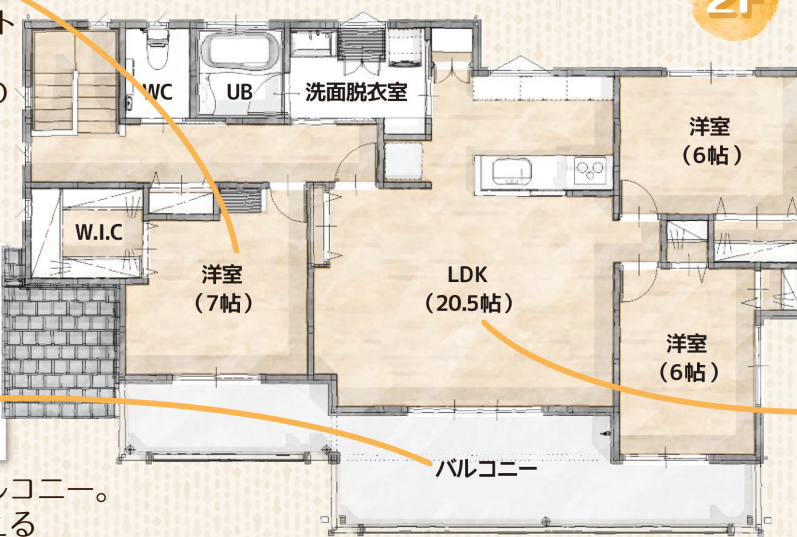

安心して暮らせる二世帯住宅

洗面脱衣室

ホールとキッチンから出入りできる洗面脱衣室。土間付き勝手口があり生活動線もスムーズ♪

間取り

二世帯でもゆとりのある間取りが実現。会いたい時にいつでも会える、安心できる距離感です。

キッチン

お母様お気に入りのフルフラットキッチン。奥行が広く配膳も楽に♪

1F

スロープ

子供からお年寄りに優しいスロープ。

LDK

対面式キッチンからはリビングを見渡せ、家族の繋がりを感じられます。

洋室

ウォークインクローゼットも備えた洋室。収納力のある日当たりの良い空間です。

庭テラス

光がたっぷり入るLDKと一体化したテラス。

家事ラク動線

水廻りはキッチンに隣接！移動もラクで家事効率UP♪

和室

LDKと一体で使える和室。ゆったりくつろげる心地いい空間です。

バルコニー

LDKから繋がる広々バルコニー。ピクニック気分も味わえる開放的なスペースです♪

2F

リビング

キッチンからバルコニーまで一直線につながるリビング。

予告!! Prime Home プライムホーム限定情報

長泉町下長窪 1区画

眺望・日当たり良好

【学区】長泉北小・北中

【土地面積】50坪超

安心!

保育士さんのいるキッズルーム