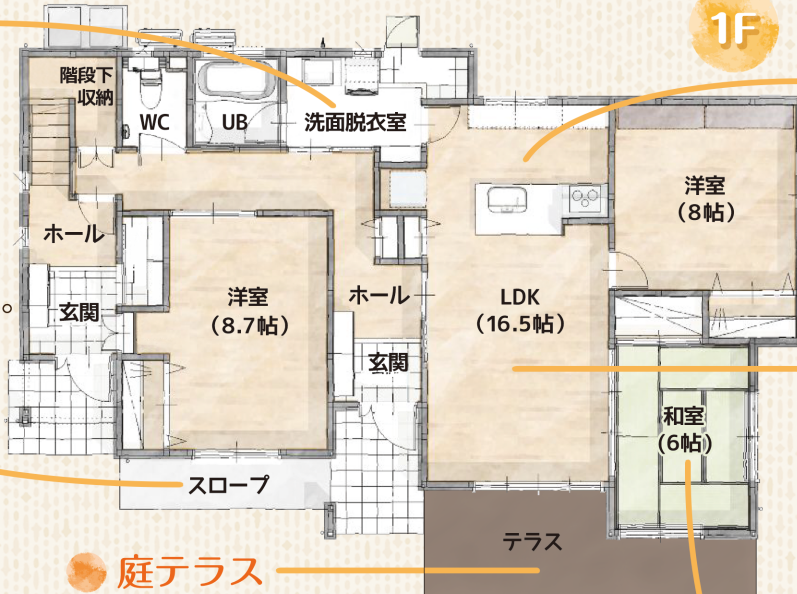

安心して暮らせる二世帯住宅

洗面脱衣室

ホールとキッチンから出入りできる洗面脱衣室。土間付き勝手口があり生活動線もスムーズ♪

間取り

二世帯でもゆとりのある間取りが実現。会いたい時にいつでも会える、安心できる距離感です。

キッチン

お母様お気に入りのフルフラットキッチン。奥行が広く配膳も楽に♪

1F

スロープ

子供からお年寄りに優しいスロープ。

LDK

対面式キッチンからはリビングを見渡せ、家族の繋がりを感じられます。

洋室

ウォークインクローゼットも備えた洋室。収納力のある日当たりの良い空間です。

庭テラス

光がたっぷり入るLDKと一体化したテラス。

家事ラク動線

水廻りはキッチンに隣接！移動もラクで家事効率UP♪

和室

LDKと一体で使える和室。ゆったりくつろげる心地いい空間です。

バルコニー

LDKから繋がる広々バルコニー。ピクニック気分も味わえる開放的なスペースです♪

2F

リビング

キッチンからバルコニーまで一直線につながるリビング。

予告!! Prime Home プライムホーム限定情報

長泉町下長窪 1区画

眺望・日当たり良好

【学区】長泉北小・北中

【土地面積】50坪超

安心!

保育士さんのいるキッズルーム