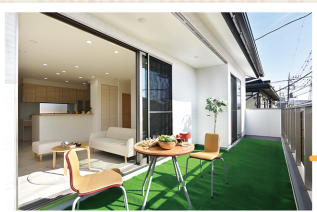

安心して暮らせる二世帯住宅

洗面脱衣室

ホールとキッチンから出入りできる洗面脱衣室。土間付き勝手口があり生活動線もスムーズ♪

間取り

二世帯でもゆとりのある間取りが実現。会いたい時にいつでも会える、安心できる距離感です。

キッチン

お母様お気に入りのフルフラットキッチン。奥行が広く配膳も楽に♪

1F

スロープ

子供からお年寄りに優しいスロープ。

LDK

対面式キッチンからはリビングを見渡せ、家族の繋がりを感じられます。

洋室

ウォークインクローゼットも備えた洋室。収納力のある日当たりの良い空間です。

庭テラス

光がたっぷり入るLDKと一体化したテラス。

家事ラク動線

水廻りはキッチンに隣接！移動もラクで家事効率UP♪

和室

LDKと一体で使える和室。ゆったりくつろげる心地いい空間です。

バルコニー

LDKから繋がる広々バルコニー。ピクニック気分も味わえる開放的なスペースです♪

2F

リビング