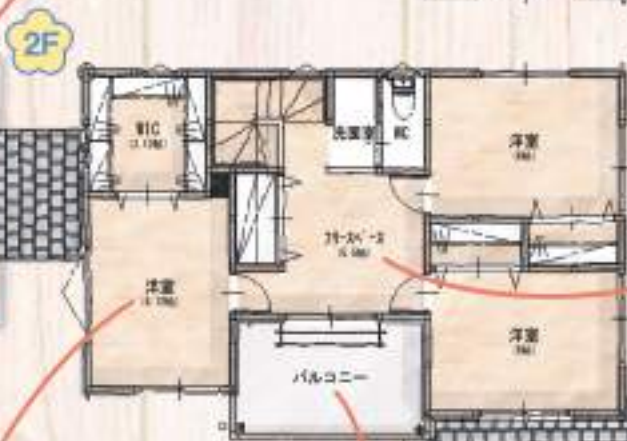

アイデアいっぱい♪家事ラクの家

玄関CL

玄関脇に設けた玄関クローゼット。
家族みんなが使える
ちょうどいいサイズ♪

家事ラク動線

キッチン⇄パントリー⇄水廻りと
家事がしやすい動線が誕生！
移動が楽々で、家事効率もUP♪

パントリー

パントリー＆勝手口で
使いやすさが倍増！
食品等をたっぷり収納
できます。

和室

飾り床があるお洒落な和室。
客間やお子様の遊び場などに最適！

キッチン

パントリーと繋がるキッチン。
家族との会話を楽しみながら
料理ができる間取りに◎

LDK

白をベースにした明るいLDK。
化粧柱が空間のアクセントに♪

フリースペース

室内干しができる
日当たりの良い空間。
収納スペースも備えました！

洋室

落ち着いた色合いの壁と
心地よい間接照明が
大人の空間を演出。

バルコニー

南側に大きく造られた
広々バルコニー。
物干し場やテラスとして
活用できます！

収納力とデザイン性
を兼ね備えた
ウォークイン
クローゼットが併設♪

お子様のご入場はご遠慮いただいております。
お子様には、ご家族様と離れていても楽しんでいただけるよう
保育士さんがいるキッズルーム
をご用意しております。

実績多数あり

土地・建物お譲りください。直接買取いたします！