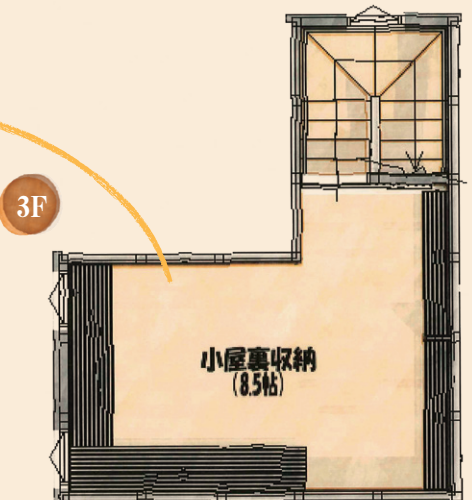

二つの家族が気兼ねなく暮らせる 小屋裏収納のある家

玄関&玄関CL

帰宅してすぐに収納ができ、常に綺麗な状態でお客様をお出迎えできる玄関&玄関CL(クローゼット)。玄関CLからそのままお家へ上がることができる生活動線がとっても便利。

【洗面脱衣所】

3帖の広々とした洗面脱衣所。水廻りを一箇所にまとめて、家事を効率化♪

【シャワールーム】

2階には「2つ目のお風呂」として、シャワールームを採用。好きな時間に気兼ねなく使うことができます。

LDK

勾配天井で広々とした居心地の良いLDK。対面キッチンの横には大きなデスクカウンターを設置!お子様の勉強スペースや、奥様の家事スペースとしても活用できます♪

小屋裏収納

広々カウンターが空間を開き、大容量の小屋裏収納。小屋裏収納の窓からリビングを望むことができます。

和室

玄関脇に設けた共用のおもてなし空間。子供の遊び場やお客様の寝室など、多目的に活用できるスペースです。

LDK

日当たりと風通しの良いご両親のLDK。キッチン横に設けた勝手口は、ゴミ出しや買い物から帰ってきた時などに便利♪

【納戸】

オフシーズンは使わない、季節物などが収納できる使い勝手の良い納戸。

洋室

大型ウォークインクローゼットとバルコニーが併設した日当たりの良い洋室。バルコニーで干した洗濯物をそのままウォークインクローゼットに収納でき、奥様の家事も捗ります♪

分譲用地、募集中!
土地・空家、買収いたします。