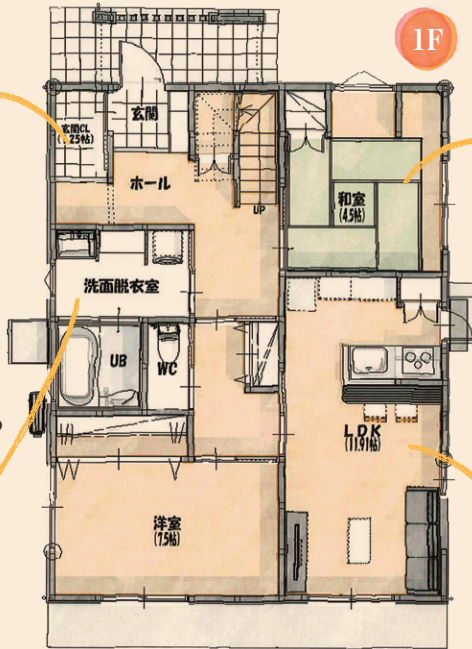

二つの家族が気兼ねなく暮らせる 小屋裏収納のある家

玄関&玄関CL

帰宅してすぐに収納ができ、常に綺麗な状態でお客様をお出迎えできる玄関&玄関CL(クローゼット)。玄関CLからそのままお家へ上がることができる生活動線がとっても便利。

【洗面脱衣所】

3帖の広々とした洗面脱衣所。水廻りを一箇所にまとめて、家事を効率化♪

【シャワールーム】

2階には「2つ目のお風呂」として、シャワールームを採用。好きな時間に気兼ねなく使うことができます。

LDK

勾配天井で広々とした居心地の良いLDK。対面キッチンの横には大きなデスクカウンターを設置!お子様の勉強スペースや、奥様の家事スペースとしても活用できます♪

小屋裏収納

広々カウンターが空間を開き、大容量の小屋裏収納。小屋裏収納の窓からリビングを望むことができます。

和室

玄関脇に設けた共用のおもてなし空間。子供の遊び場やお客様の寝室など、多目的に活用できるスペースです。

LDK

日当たりと風通しの良いご両親のLDK。キッチン横に設けた勝手口は、ゴミ出しや買い物から帰ってきた時などに便利♪

【納戸】

オフシーズンは使わない、季節物などが収納できる使い勝手の良い納戸。

洋室

大型ウォークインクローゼットとバルコニーが併設した日当たりの良い洋室。バルコニーで干した洗濯物をそのままウォークインクローゼットに収納でき、奥様の家事も捗ります♪

分譲用地、募集中!
土地・空家、買収いたします。