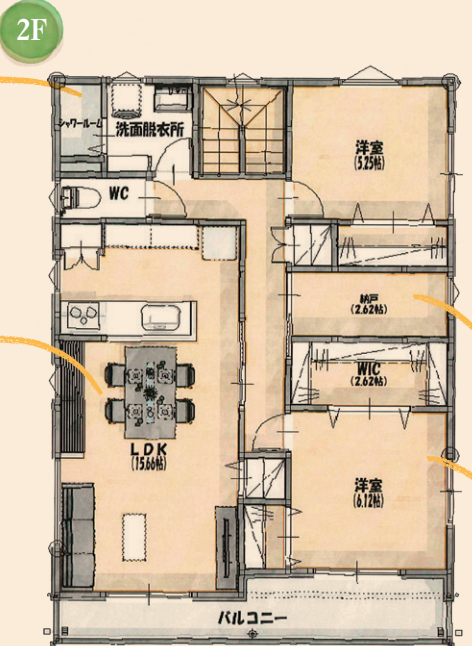

二つの家族が気兼ねなく暮らせる 小屋裏収納のある家

玄関&玄関CL

帰宅してすぐに収納ができ、常に綺麗な状態でお客様をお出迎えできる玄関&玄関CL(クローゼット)。玄関CLからそのままお家へ上がることができる生活動線がとっても便利。

【洗面脱衣所】

3帖の広々とした洗面脱衣所。水廻りを一箇所にまとめて、家事を効率化♪

【シャワールーム】

2階には「2つ目のお風呂」として、シャワールームを採用。好きな時間に気兼ねなく使うことができます。

LDK

勾配天井で広々とした居心地の良いLDK。対面キッチンの横には大きなデスクカウンターを設置!お子様の勉強スペースや、奥様の家事スペースとしても活用できます♪

小屋裏収納

広々カウンターが空間を開き、大容量の小屋裏収納。小屋裏収納の窓からリビングを望むことができます。

和室

玄関脇に設けた共用のおもてなし空間。子供の遊び場やお客様の寝室など、多目的に活用できるスペースです。

LDK

日当たりと風通しの良いご両親のLDK。キッチン横に設けた勝手口は、ゴミ出しや買い物から帰ってきた時などに便利♪

【納戸】

オフシーズンは使わない、季節物などが収納できる使い勝手の良い納戸。

洋室

大型ウォークインクローゼットとバルコニーが併設した日当たりの良い洋室。バルコニーで干した洗濯物をそのままウォークインクローゼットに収納でき、奥様の家事も捗ります♪

分譲用地、募集中!
土地・空家、買収いたします。